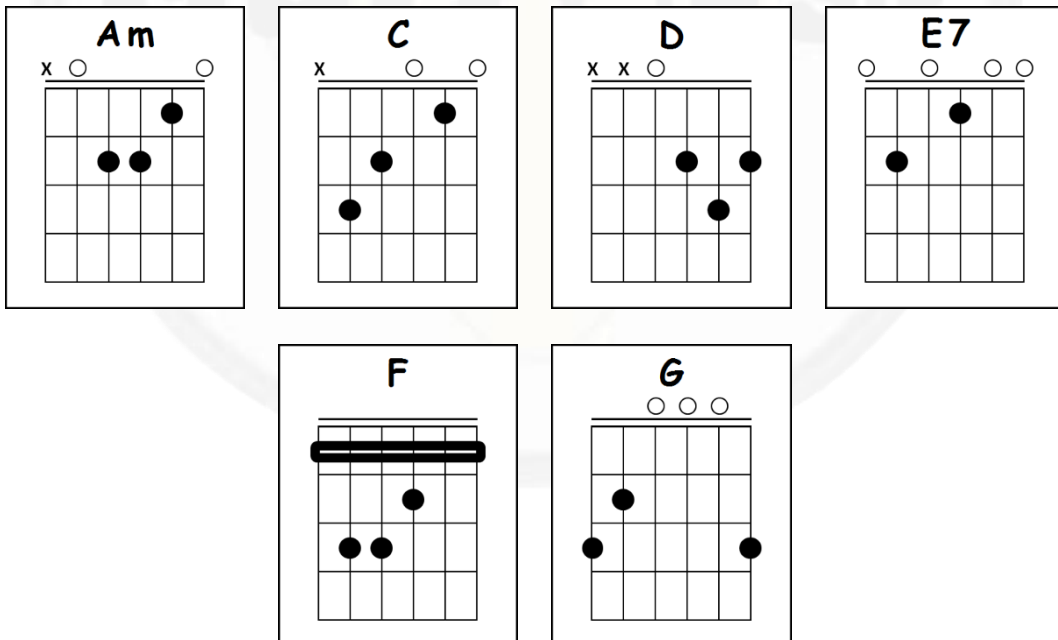

G

Yo le pido a dios rezando

C

Que mi mamá no se muera

C D E7 Am

Que viva dentro mi rancho

E7 Am

Como estampita siquiera

G

Yo le pido a dios rezando

C

Que mi mamá no se muera

C D E7 Am

Que viva dentro mi rancho

E7 Am

Como estampita siquiera

Final : C D E7 Am

C D E7 Am

TABLA DE ACORDES