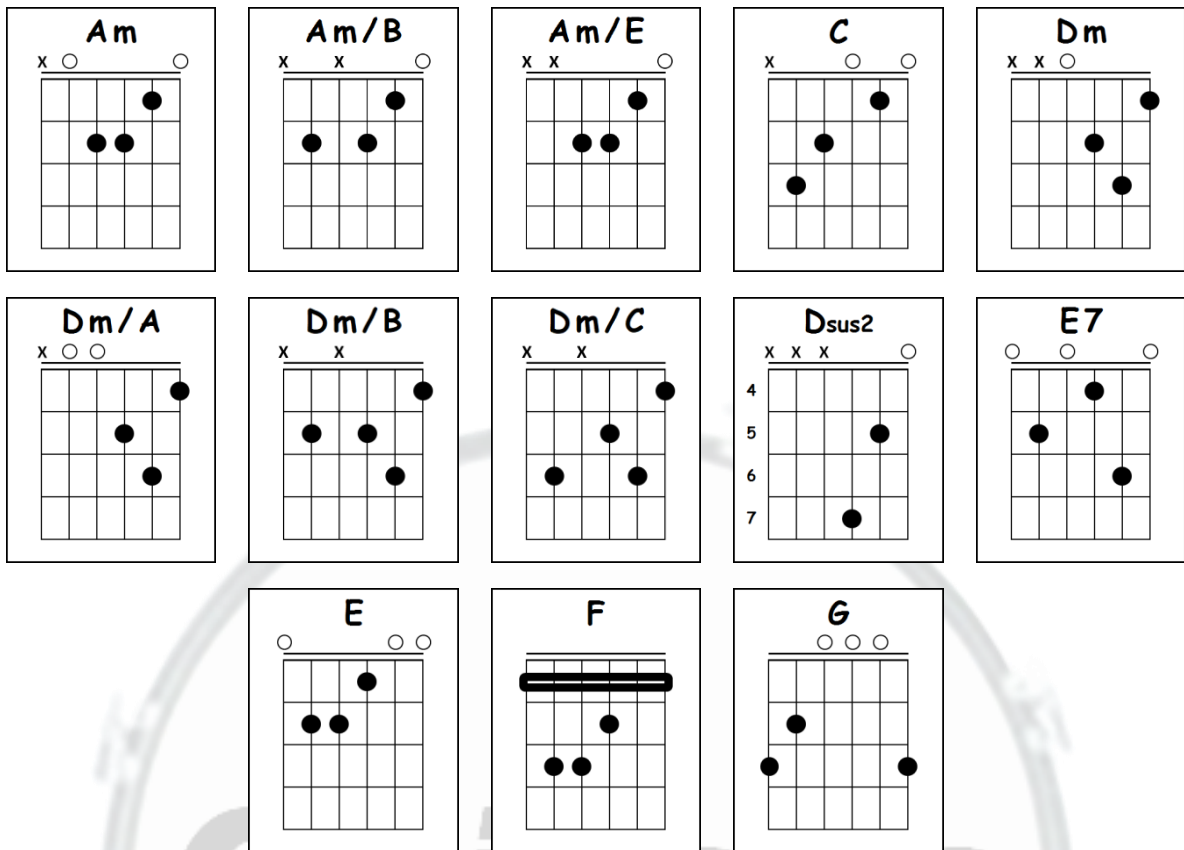

GUITAR CHORDS CHART