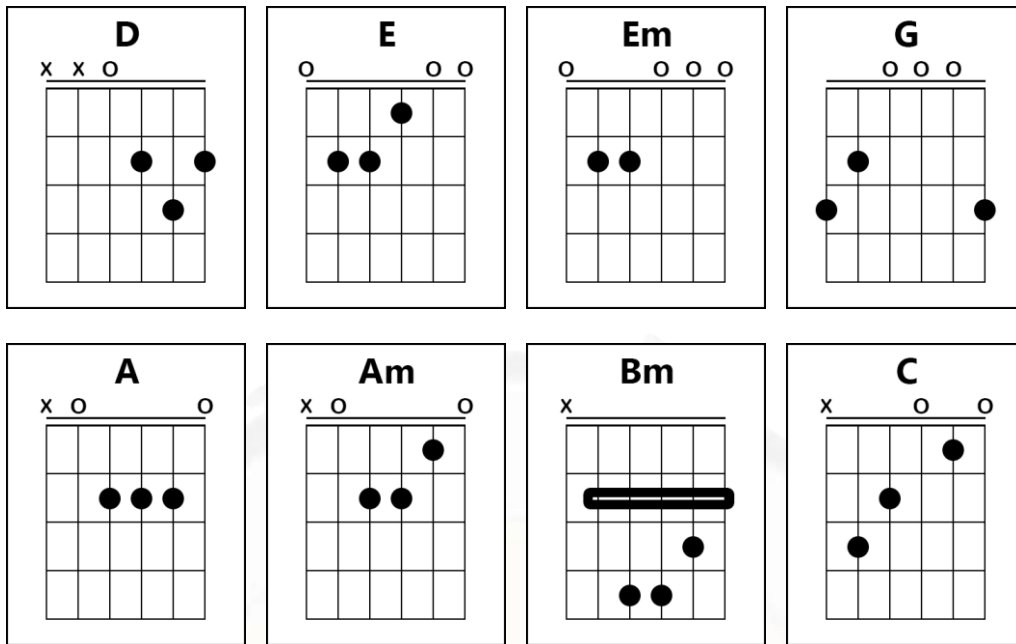

Em **G**
Nada que hablar
D **Em** **G**
ni para dar, me vas a odiar,
D
te voy a amar,
C **Am**
el ruido mató el silencio,
Em **Bm** **E**
mi cuerpo mataba tu ansiedad,
A
quiero saber

D **G**
¿A dónde vas? ¿a dónde estás?
C **Am**
te busco en mil lados sin pensar
D **G**
si vas de aquí, si vas de allá,
C **Am**
corriendo por las calles sin parar
D **G**
¿A dónde vas? ¿a dónde estás?
C **Am**
te busco en mil lados sin pensar
D **G**
si vas de aquí, si vas de allá,
C **Am**
corriendo por las calles sin parar

Solo: D Bm C Am

Bm
Una lluvia de mil rostros nos empapó,
C
y vos te quedaste mal,
Am
mojada hasta los pies por llorar
D **Bm**
Estoy cansándome de tanto caminar,
C
caminar nena sin poder hallar
Am
una respuesta del amor

Em G
Nada que hablar
D Em G
ni para dar, me vas a amar,
D
te voy a odiar,
C Am
el ruido mató el silencio,
Em Bm E
mi cuerpo mataba tu ansiedad,
A
quiero saber

D G
¿A dónde vas? ¿a dónde estás?
C Am
te busco en mil lados sin pensar
D G
si vas de aquí, si vas de allá,
C Am
corriendo por las calles sin parar
D G
¿A dónde vas? ¿a dónde estás?
C Am
te busco en mil lados sin pensar
D G
si vas de aquí, si vas de allá,
C Am
corriendo por las calles sin parar

TABLA DE ACORDES

Afinador de Guitarra Acústica
(Clic Aquí)

The image shows a digital tuner application interface. It features a central graphic of a guitar's headstock and neck with a blue line indicating the tuning level. The word 'TUNER' is written vertically on the left, and 'GuiTabs' is on the right.